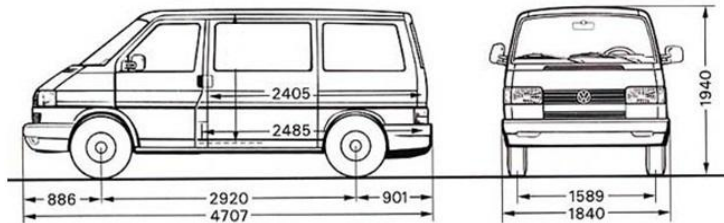

- N° de plaques : VD 610615
- Moteur : 2.5 TDI, 102ch
- Carburant : DIESEL, 80l
- Consommation : 7 à 9l/100km
- Boîte à vitesse : Manuel 5 vitesses
- Avec climatisation

Equipement d'origine

6 places assises, ceintures 3 points permettant d'attacher les sièges enfant standards (pas ISOFIX).

Banquette arrière rabattable en lit de 160x190cm permettant de dormir jusqu'à 3 adultes maximum.

Table escamotable 50x70cm. Le siège passager pivote à 180°, ce qui permet de s'asseoir à 4 personnes autour de la table.