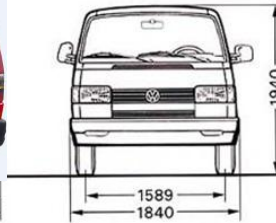

Le **VANaconda** (*Van + Anaconda*) est un Volkswagen T4 Transporter de 1999. La location inclut les kilomètres illimités, l'assurance Casco partielle avec une franchise de 500.- (1500.- pour les moins de 26 ans) ainsi que l'assistance du TCS Suisse/Europe, et bien sûr les animaux sont autorisés !

- N° de plaques : VD 470 921
- Moteur : 2.5 litres turbo, 102ch
- Carburant : Diesel, 80l
- Consommation : 8 à 10l/100km
- Boîte à vitesse : Manuel 5 vitesses
- AVEC climatisation

Equipement d'origine

2 places assises à l'avant et 2 à l'arrière sur la banquette-lit. Ceintures 3 points permettant d'attacher un siège enfant standard (pas ISOFIX).

Banquette-lit de 120x190cm et lit dans le toit relevable de 120x190cm également permettant de dormir au total à 4 adultes.

Petite table permettant à 4 personnes de se tenir autour avec les sièges avants tournants.

Rideaux occultants sur toutes les vitres.

Radio avec CD, USB et prise AUX. (Câbles non-inclus).

Equipement camping.

Tous nos véhicules sont équipés d'une 2ème batterie. Cette dernière se recharge lorsque le moteur tourne et se déconnecte une fois à l'arrêt. Ceci permet l'utilisation de la lumière et des prises allume-cigare sans risques de ne plus démarrer le matin.

Le VANaconda est équipé d'une prise électrique extérieure permettant le branchement dans un camping (câbles et adaptateurs en option). Une fois branché, une prise 230V est disponible pour permettre l'utilisation de tout appareil standard.

Bouteille Campinggaz de 6l incluse (Gaz butane). Possibilité de la remplir dans tous les magasins de bricolage.

Frigo de 40L (12V/230V). Fonctionne automatiquement lorsque le véhicule roule et lors du branchement en 230V (camping par exemple). Fonctionne également de façon autonome sans trop décharger la batterie auxiliaire durant 1 ou 2 jours.

Douche extérieure avec réserve d'eau de 25 litres.

Plaques de cuisson 2 feux au gaz.

Evier et robinet sur pompe électrique 12V, avec 2 réservoirs (25l d'eaux propres et eaux usées).

Chauffage stationnaire réglable Webasto qui fonctionne avec le carburant du véhicule.