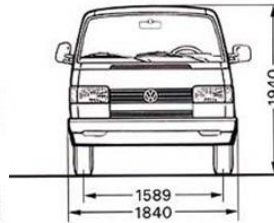

Le **VANanasplit** (*VAN + bananasplit*) est un Volkswagen T4 Transporter de 2003. La location inclut les kilomètres illimités, l'assurance Casco partielle avec une franchise de 500.- (1500.- pour les moins de 26 ans) ainsi que l'assistance du TCS Suisse/Europe, et bien sûr les animaux sont autorisés !

- N° de plaques : VD 225 313
- Moteur : 2.5 litres turbo, 102ch
- Carburant : Diesel, 80l
- Consommation : 8 à 10l/100km
- Boîte à vitesse : Automatique
- AVEC climatisation

Equipement d'origine

2 places assises à l'avant et 2 à l'arrière sur la banquette-lit. Ceintures 3 points permettant d'attacher un siège enfant standard (pas ISOFIX).

Banquette-lit de 120x190cm et lit dans le toit relevable de 120x190cm également permettant de dormir au total à 4 adultes.

Petite table permettant à 4 personnes de se tenir autour avec les sièges avants tournants.

Rideaux occultants sur toutes les vitres.

Radio avec CD, USB et prise AUX. (Câbles non-inclus).

Equipement camping.

Tous nos véhicules sont équipés d'une 2ème batterie. Cette dernière se recharge lorsque le moteur tourne et se déconnecte une fois à l'arrêt. Ceci permet l'utilisation de la lumière et des prises allume-cigare sans risques de ne plus démarrer le matin.

Le VANanasplit est équipé d'une prise électrique extérieure permettant le branchement dans un camping (câbles et adaptateurs en option). Une fois branché, une prise 230V est disponible pour permettre l'utilisation de tout appareil standard.

Bouteille Campinggaz de 6l incluse (Gaz butane). Possibilité de la remplir dans tous les magasins de bricolage.

Frigo de 40L (12V/230V). Fonctionne automatiquement lorsque le véhicule roule et lors du branchement en 230V (camping par exemple). Fonctionne également de façon autonome sans trop décharger la batterie auxiliaire durant 1 ou 2 jours.

Douche extérieure avec réserve d'eau de 25 litres.

Plaques de cuisson 2 feux au gaz.

Evier et robinet sur pompe électrique 12V, avec 2 réservoirs (25l d'eaux propres et eaux usées).

Chauffage stationnaire réglable Webasto qui fonctionne avec le carburant du véhicule.