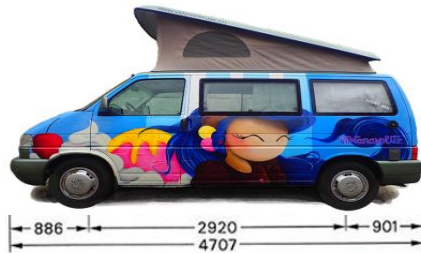

Le **VANanasplit** (*VAN + bananasplit*) est un Volkswagen T4 Transporter de 2003. La location inclut les kilomètres illimités, l'assurance Casco partielle avec une franchise de 500.- (1500.- pour les moins de 26 ans) ainsi que l'assistance du TCS Suisse/Europe, et bien sûr les animaux sont autorisés !

- N° de plaques : VD 225 313
- Moteur : 2.5 litres turbo, 102ch
- Carburant : Diesel, 80l
- Consommation : 8 à 10l/100km
- Boîte à vitesse : Automatique
- AVEC climatisation

Equipement d'origine

2 places assises à l'avant et 2 à l'arrière sur la banquette-lit. Ceintures 3 points permettant d'attacher un siège enfant standard (pas ISOFIX).

Banquette-lit de 120x190cm et lit dans le toit relevable de 120x190cm également permettant de dormir au total à 4 adultes.

Petite table permettant à 4 personnes de se tenir autour avec les sièges avants tournants.