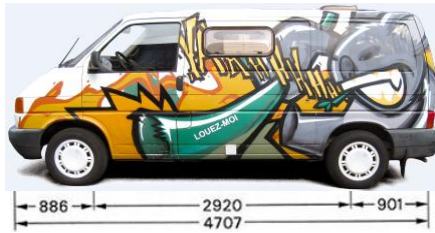

Le **VANarchie** (*Van + Anarchie*) est un Volkswagen T4 Transporter de 1998. La location inclut les kilomètres illimités, l'assurance Casco partielle avec une franchise de 500.- (1500.- pour les moins de 26 ans) ainsi que l'assistance du TCS Suisse/Europe, et bien sûr les animaux sont autorisés !

- N° de plaques : VD 550 915
- Moteur : 2.4 litres, 75ch
- Carburant : Diesel, 80l
- Consommation : 8 à 10l/100km
- Boîte à vitesse : Manuel 5 vitesses
- SANS climatisation

Equipement d'origine

2 places assises à l'avant. Ceinture 3 points permettant d'attacher un siège enfant standard (pas ISOFIX).