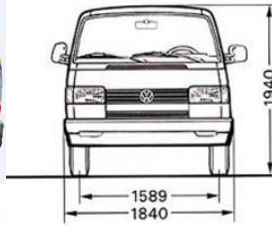

Le **VANarchie** (*Van + Anarchie*) est un Volkswagen T4 Transporter de 1998. La location inclut les kilomètres illimités, l'assurance Casco partielle avec une franchise de 500.- (1500.- pour les moins de 26 ans) ainsi que l'assistance du TCS Suisse/Europe, et bien sûr les animaux sont autorisés !

- N° de plaques : VD 550 915
- Moteur : 2.4 litres, 75ch
- Carburant : Diesel, 80l
- Consommation : 8 à 10l/100km
- Boîte à vitesse : Manuel 5 vitesses
- SANS climatisation

Equipement d'origine

2 places assises à l'avant. Ceinture 3 points permettant d'attacher un siège enfant standard (pas ISOFIX).

Banquette-lit de 120x200cm permettant de dormir au total à 2 adultes. Mousse à haute densité de 5cm d'épaisseur avec revêtement en similicuir facile à nettoyer.

Petite table permettant à 2 personnes de se tenir autour.

Rideaux occultants sur toutes les vitres.

Radio avec CD, USB et prise AUX. (Câbles non-inclus).

Equipement camping.

Tous nos véhicules sont équipés d'une 2ème batterie. Cette dernière se recharge lorsque le moteur tourne et se déconnecte une fois à l'arrêt. Ceci permet l'utilisation de la lumière et des prises allume-cigare sans risques de ne plus démarrer le matin.

Le VANintendo est équipé d'une prise électrique extérieure permettant le branchement dans un camping (câbles et adaptateurs en option). Une fois branché, une prise 230V est disponible pour permettre l'utilisation de tout appareil standard.

Bouteille Campinggaz de 6l incluse (Gaz butane). Possibilité de la remplir dans tous les magasins de bricolage.

Glacière de 25L (12V/230V). Fonctionne automatiquement lorsque le véhicule roule et lors du branchement en 230V (camping par ex). En « camping sauvage » elle est automatiquement déconnectée pour ne pas décharger la batterie auxiliaire.

Douche extérieure avec réserve d'eau de 20 litres.

Plaques de cuisson 2 feux au gaz.

Evier et robinet sur pompe électrique 12V, avec 2 réservoirs (20l d'eaux propres et eaux usées).