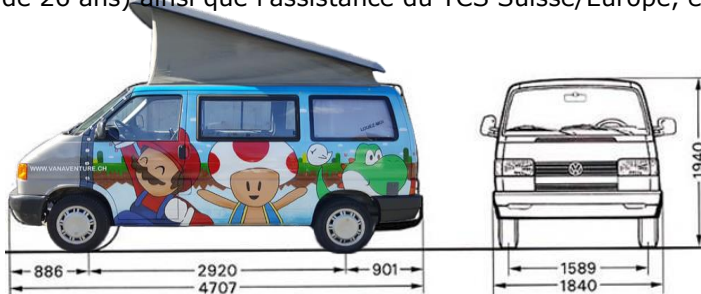

- N° de plaques : VD 320 316
- Moteur : 2.4l / 75ch
- Carburant : Diesel, 80l
- Consommation : 8 à 10l/100km
- Boîte à vitesse : Manuel 5 vitesses
- SANS climatisation

Equipement d'origine

2 places assises à l'avant et 2 à l'arrière sur la banquette-lit. Ceintures 3 points permettant d'attacher un siège enfant standard (pas ISOFIX).

Banquette-lit de 120x190cm et lit dans le toit relevable de 120x190cm également permettant de dormir au total à 4 adultes.

Petite table permettant à 4 personnes de se tenir autour avec les sièges avant tournants.