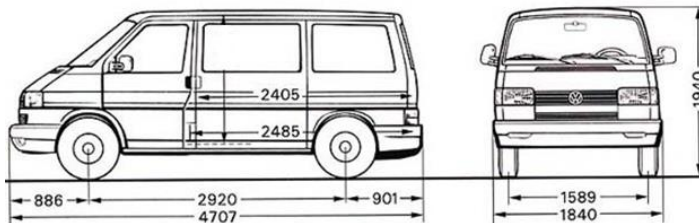

- N° de plaques : VD 276 896
- Moteur : 2.5l / 102ch
- Carburant : Diesel, 80l
- Consommation : 8 à 10l/100km
- Boîte à vitesse : Manuel 5 vitesses
- SANS climatisation

Equipement d'origine

2 places assises à l'avant et 2 à l'arrière sur la banquette-lit. Ceintures 3 points permettant d'attacher un siège enfant standard (pas ISOFIX).

Banquette-lit de 120x190cm et lit dans le toit relevable de 120x190cm également permettant de dormir au total à 4 adultes.

Petite table permettant à 4 personnes de se tenir autour avec les sièges avant tournants.